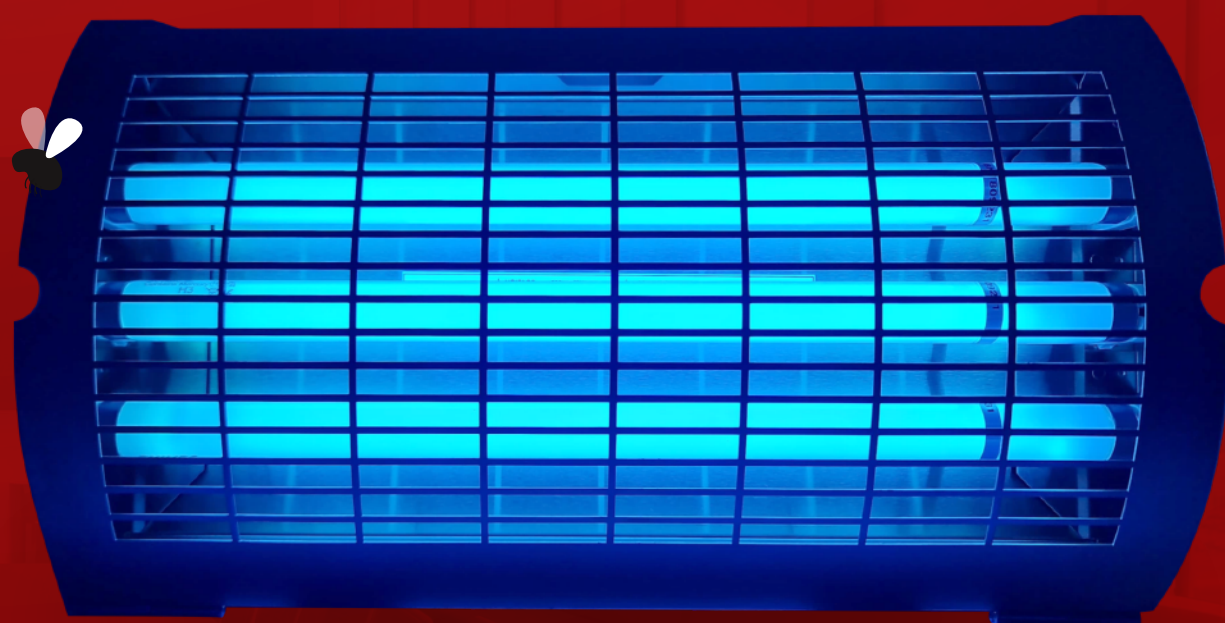

MODELO ISS45 TRAMPA DE LUZ UV

APAGADO

ENCENDIDO

UNIDAD	: ISS45	POTENCIA	: 4.5W
VOLTAJE	: 240V ~ 50Hz	TUBES	: 3 x 15W, 18" UV
DIMENSIONES	: 480 x 260 x 130mm	CEBADOR	: 3 x S2
COBERTURA	: 120 Sq. m	PLACAS ADHESIVAS	: Negro con feromona atractivo
PESO	: 5Kg		