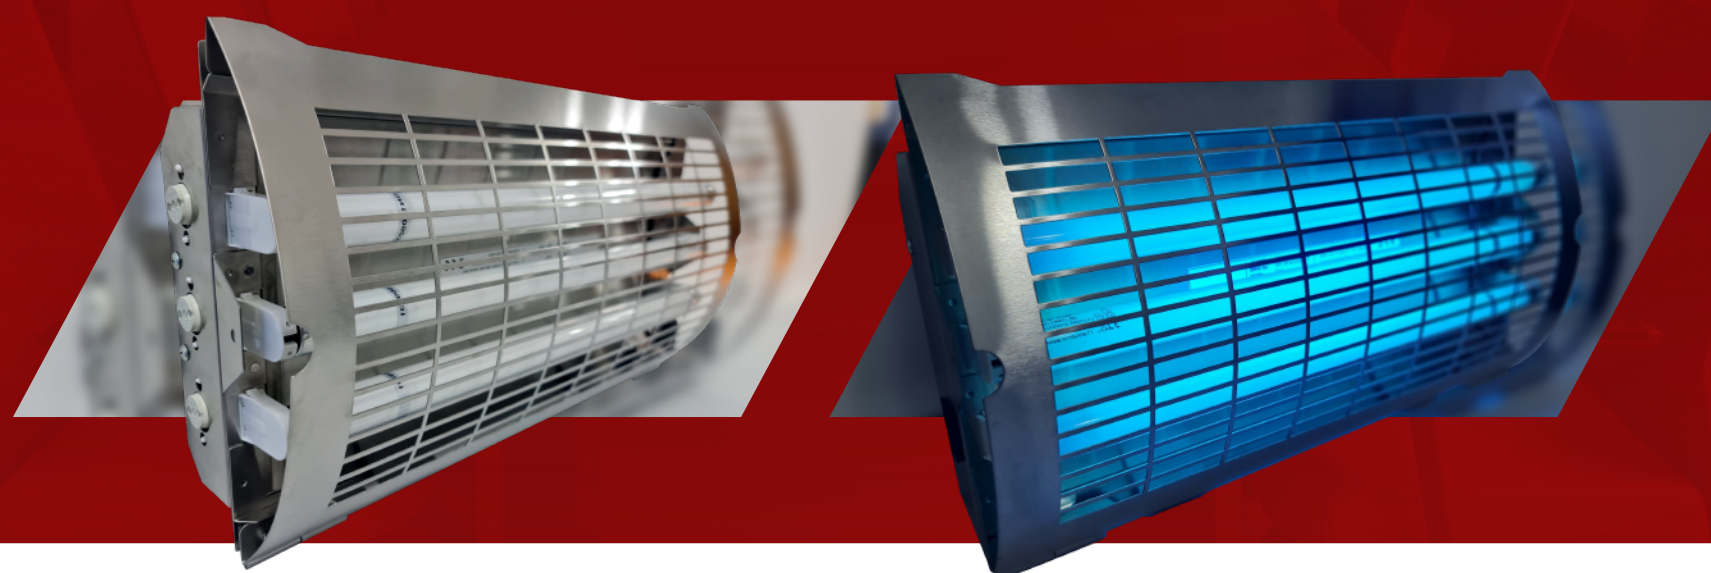

MODELO ISS45 TRAMPA DE LUZ UV

APAGADO

ENCENDIDO

UNIDAD	: ISS45	POTENCIA	: 4.5W
VOLTAJE	: 240V ~ 50Hz	TUBES	: 3 x 15W, 18" UV
DIMENSIONES	: 480 x 260 x 130mm	CEBADOR	: 3 x S2
COBERTURA	: 120 Sq. m	PLACAS ADHESIVAS	: Negro con feromona atractivo
PESO	: 5Kg		